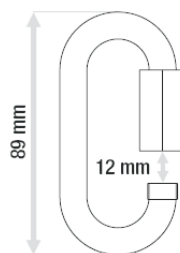

## 0935 - 0949 OVAL QUICK LINK Ø 10 mm

Овальное соединительное звено, сделано из 10mm стального прутка. CE маркировка, включая индивидуальный номер.

Доступны два варианта::

Арт.0935: оцинкованная углеродистая сталь;

Арт.0949: нержавеющая сталь.

CE EN 362 - EN 12275

РАБОТА НА ВЫСОТЕ

MODEL	KN			LOCK	
0935	45	10	10	LOCK	17 mm
0949	55	10	10		

0935

0949